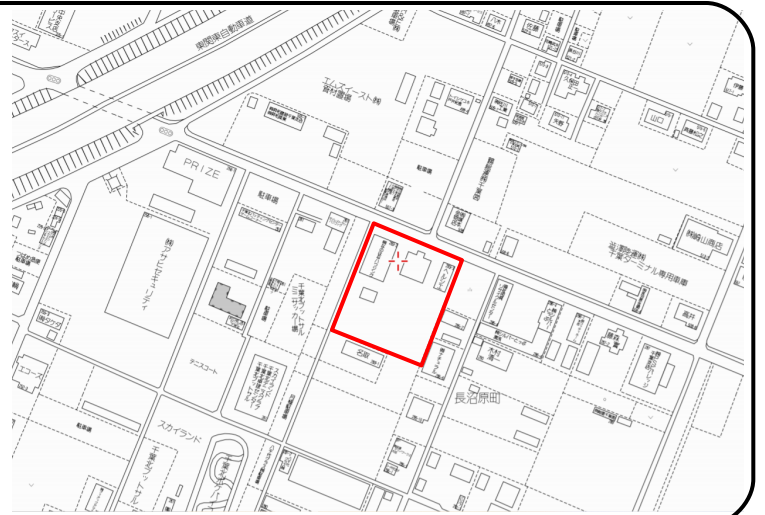

なのはなハウジングモデルハウスのご案内

周辺地図

〒263-0001
 千葉県千葉市稲毛区長沼原町283-3
 TEL. 043-215-6056
 東関東自動車道千葉北ICおりて
 千葉北警察署の交差点右折して
 東関東自動車道をくぐったらすぐ！

株式会社 **なのはなハウジング**

株式会社 **ウイズ住販**
 ウイズ一級建築士事務所

〒297-0026 千葉県茂原市茂原1525番地5
 TEL. 0475-36-2658 FAX. 0475-36-2659