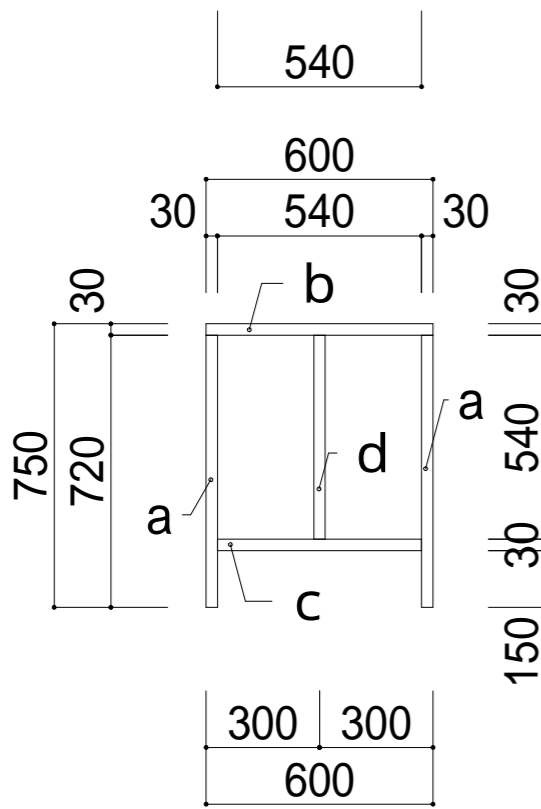

- a. ホワイトウッド垂木 30 × 40 × 720 4本
 - b. ホワイトウッド垂木 30 × 40 × 600 2本
 - c.d. ホワイトウッド垂木 30 × 40 × 540 4本
 - e. パネコートイエロー 600 × 600 × 厚12mm 2枚
- 直線カット 12カ所

店舗前看板詳細図 S: 1 / 20

工事名 店舗前看板	 株式会社 ウイズ住販 千葉県茂原市茂原1525番地5 TEL 0475-36-2658 FAX 0475-36-2659	管理者	設計者	担当者	図面名 店舗前看板詳細図	図面NO 1
		日付	日付	日付	縮尺 1/20	